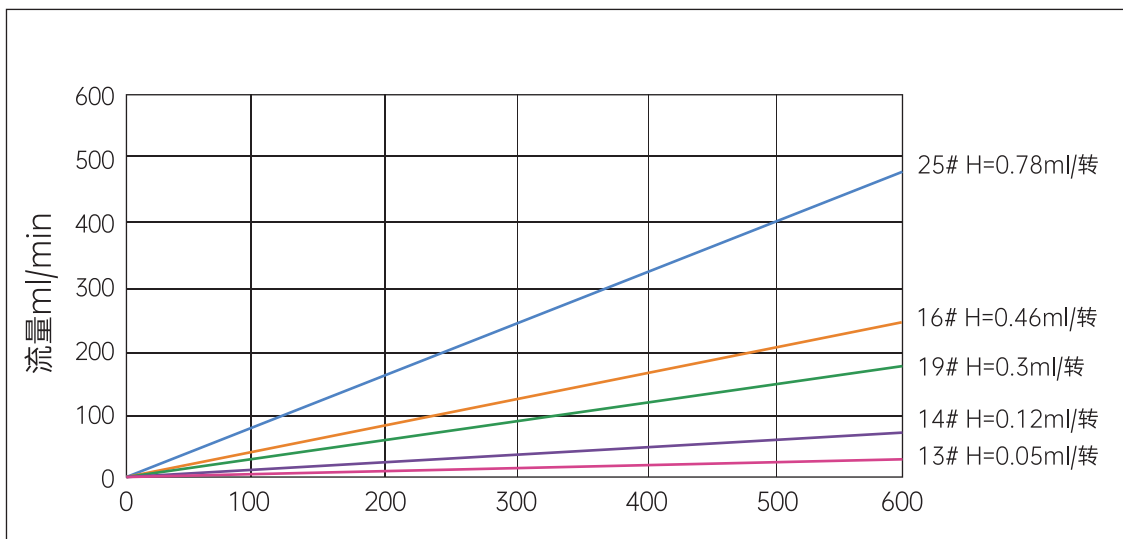

概览

产品编号	202020044
泵头	YZ16
适用软管	13# 14# 19# 16# 25#
流量范围	0.05~468ml/min

外形尺寸图

YZ16 流量曲线图