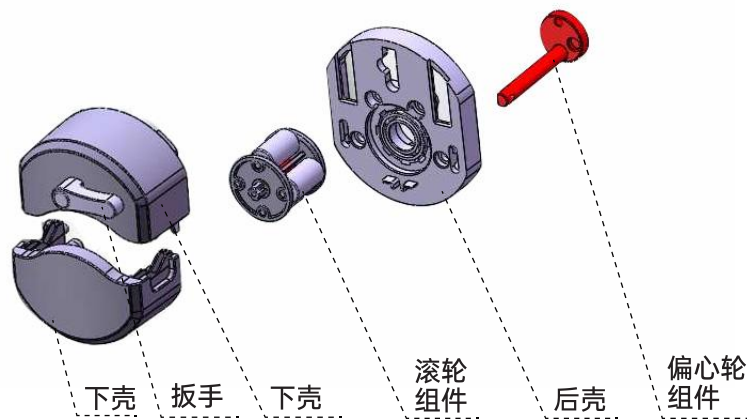

YZ16 泵头

202020044

产 品 规 格 书

常州普瑞流体技术有限公司
Changzhou Prefluid Technology Co.,Ltd.

概览

产品编号	202020044
泵头	YZ16
适用软管	13# 14# 19# 16# 25#
流量范围	0.05~468ml/min

外形尺寸图

安装孔位尺寸图

YZ16 流量曲线图

YZ16压力曲线图

解析图

卡管方式

电话: 400-111-0186 +86 519 85118863 传真: +86 519 85133860

邮箱: pump@prefluid.com

地址: 常州新北区薛家镇富强路8号