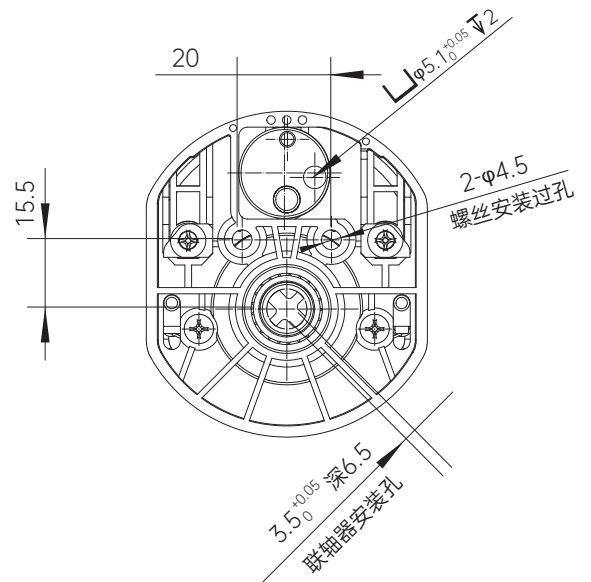

YZ16 泵头

202020044

产 品 规 格 书

常州普瑞流体技术有限公司
Changzhou Prefluid Technology Co.,Ltd.

概览

产品编号	202020044
泵头	YZ16
适用软管	13# 14# 19# 16# 25#
流量范围	0.05~468ml/min

外形尺寸图

安装孔位尺寸图

YZ16 流量曲线图

YZ16压力曲线图

解析图

卡管方式

电话: 400-111-0186 +86 519 85118863 传真: +86 519 85133860

邮箱: pump@prefluid.com

地址: 常州新北区薛家镇富强路8号