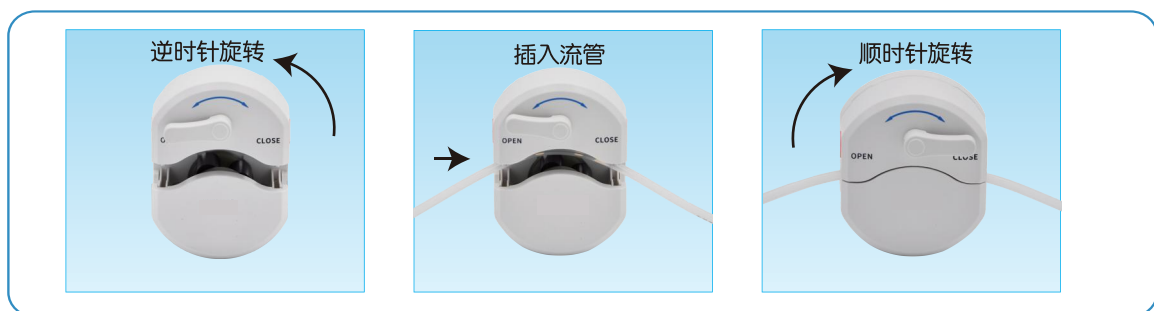

卡管方式

电话: 400-111-0186 +86 519 85118863 传真: +86 519 85133860

邮箱: pump@prefluid.com

地址: 常州新北区薛家镇富强路8号