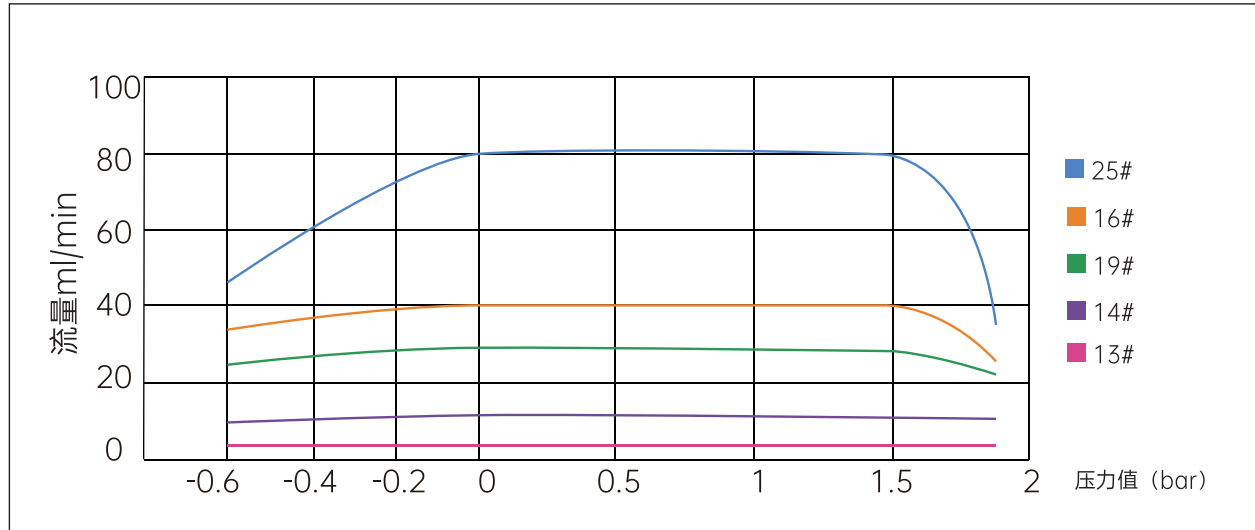

YZ16压力曲线图

解析图