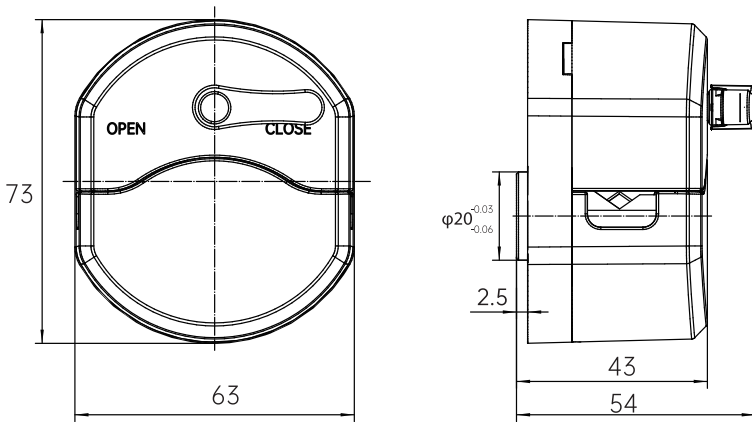

YZ16 泵头

202020044

产 品 规 格 书

常州普瑞流体技术有限公司
Changzhou Prefluid Technology Co.,Ltd.

概览

产品编号	202020044
泵头	YZ16
适用软管	13# 14# 19# 16# 25#
流量范围	0.05~468ml/min

外形尺寸图

安装孔位尺寸图