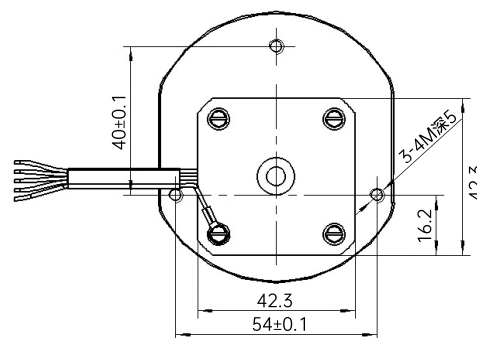

YZ16+42步进一体机
M11320
产 品 规 格 书

常州普瑞流体技术有限公司
Changzhou Prefluid Technology Co.,Ltd.

概览

产品型号	M11320
泵头型号	YZ16型泵头(四滚轮)
电机型号	42步进电机18°/1.68A
材质	PSF聚砜
适用软管	13# 16# 19# 25#
泵头编码	30.01.H11603

外形尺寸图

安装尺寸图

技术参数

转速范围	1~600rpm
流量范围	通讯控制转速、方向、启停
控制方式	RS485
适用电源	温度0~40°C,湿度 < 80°C