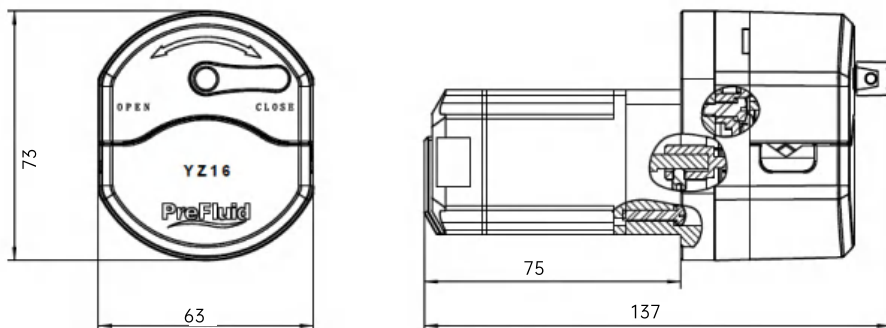

YZ16+42步进一体机
M11320
产 品 规 格 书

常州普瑞流体技术有限公司
Changzhou Prefluid Technology Co.,Ltd.

概览

产品型号	M11320
泵头型号	YZ16型泵头(四滚轮)
电机型号	42步进电机18°/1.68A
材质	PSF聚砜
适用软管	13# 16# 19# 25#
泵头编码	30.01.H11603

外形尺寸图

安装尺寸图

技术参数

转速范围	1~600rpm
流量范围	通讯控制转速、方向、启停
控制方式	RS485
适用电源	温度0~40°C,湿度 < 80°C