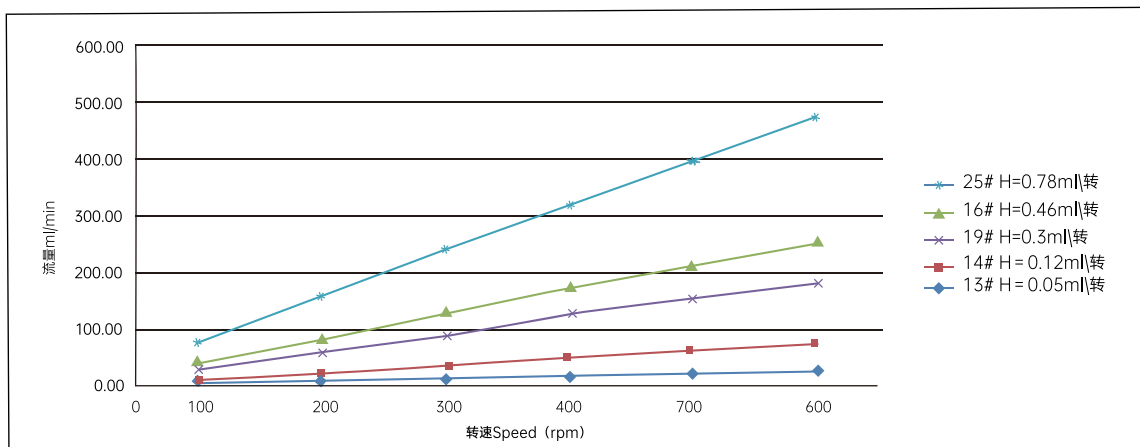

转速范围	1~600rpm
流量范围	通讯控制转速、方向、启停
控制方式	RS485
适用电源	温度0~40°C,湿度 < 80°C

流量曲线图