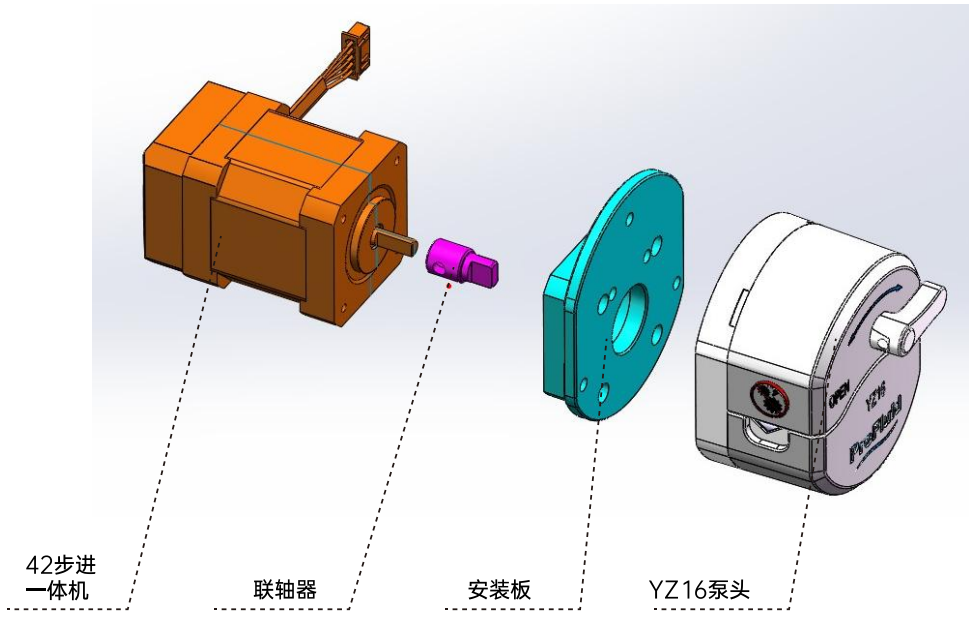

产品解析图

软管安装方式

电话: 400-111-0186 +86 519 85118863   传真: +86 519 85133860
邮箱: pump@prefluid.com   地址: 常州新北区薛集镇富强路8号